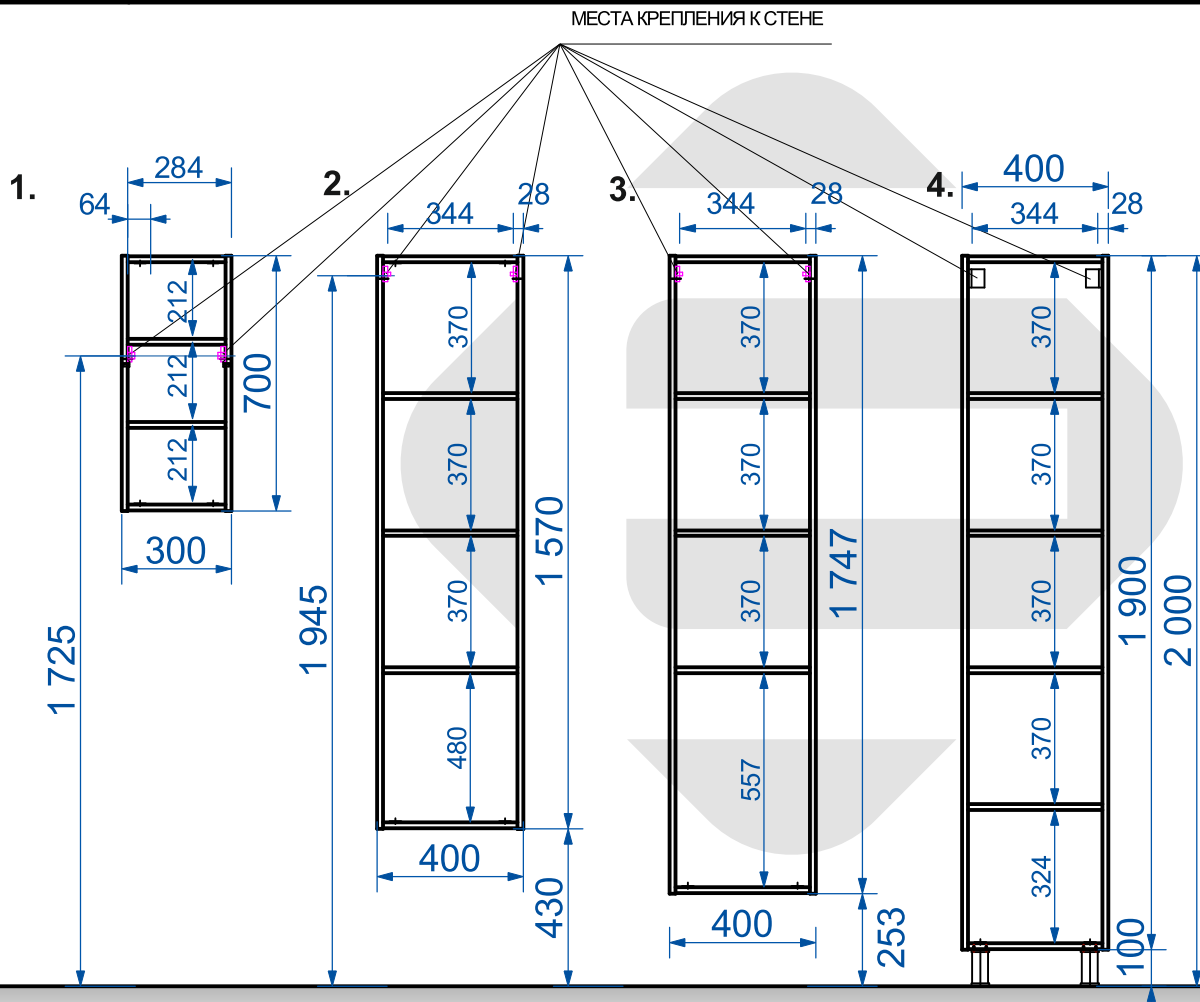

ESTET

г. Кострома, ул. Московская д. 105  
тел. 8 (4942) 33 61 71

ПЕНАЛЫ / ШКАФЫ

1. Шкаф навесной
2. Пенал навесной
3. Пенал навесной
4. Пенал напольный